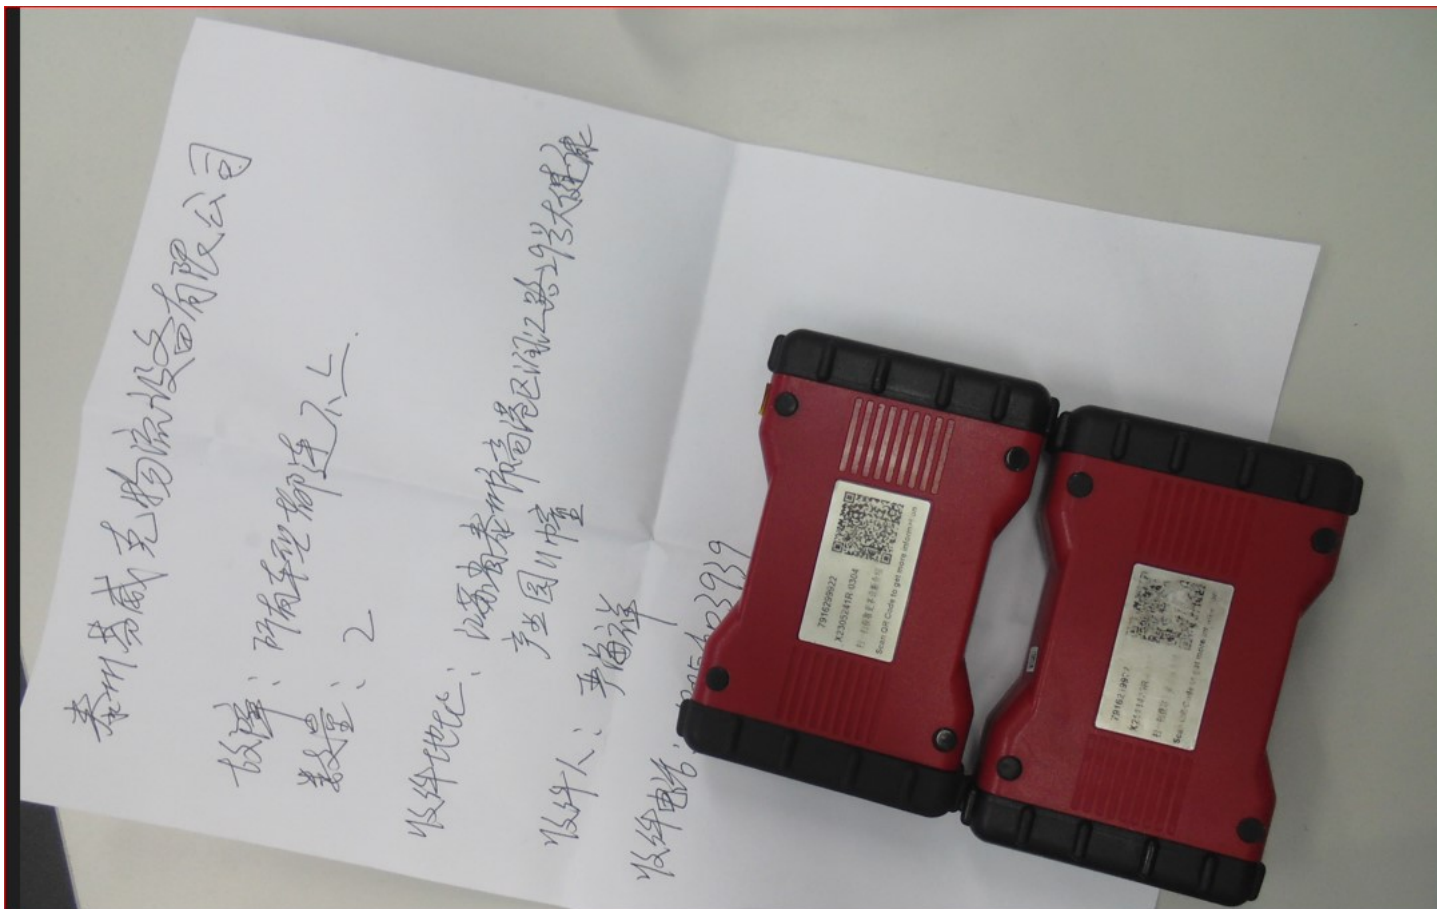

深耕中国。聚力笃行
— 林德(中国)叉车有限公司成立30周年 —

Best regards

Jiang shouqing 江寿清

KION Group

Linde (China) Forklift Truck Corp., Ltd 林德 (中国) 叉车有限公司
Jinshang Road 89 | 361009 Xiamen | China 厦门市金尚路 89 号
Phone 电话 +86 592 5533367 | Mobile 手机 +86 13860143792
shouqing.Jiang@linde-china.com

Our shared KION Group values: [Integrity](#) | [Collaboration](#) | [Courage](#) | [Excellence](#)

Follow us on

Wechat

Channels

www.linde-china.com
www.kiongroup.com