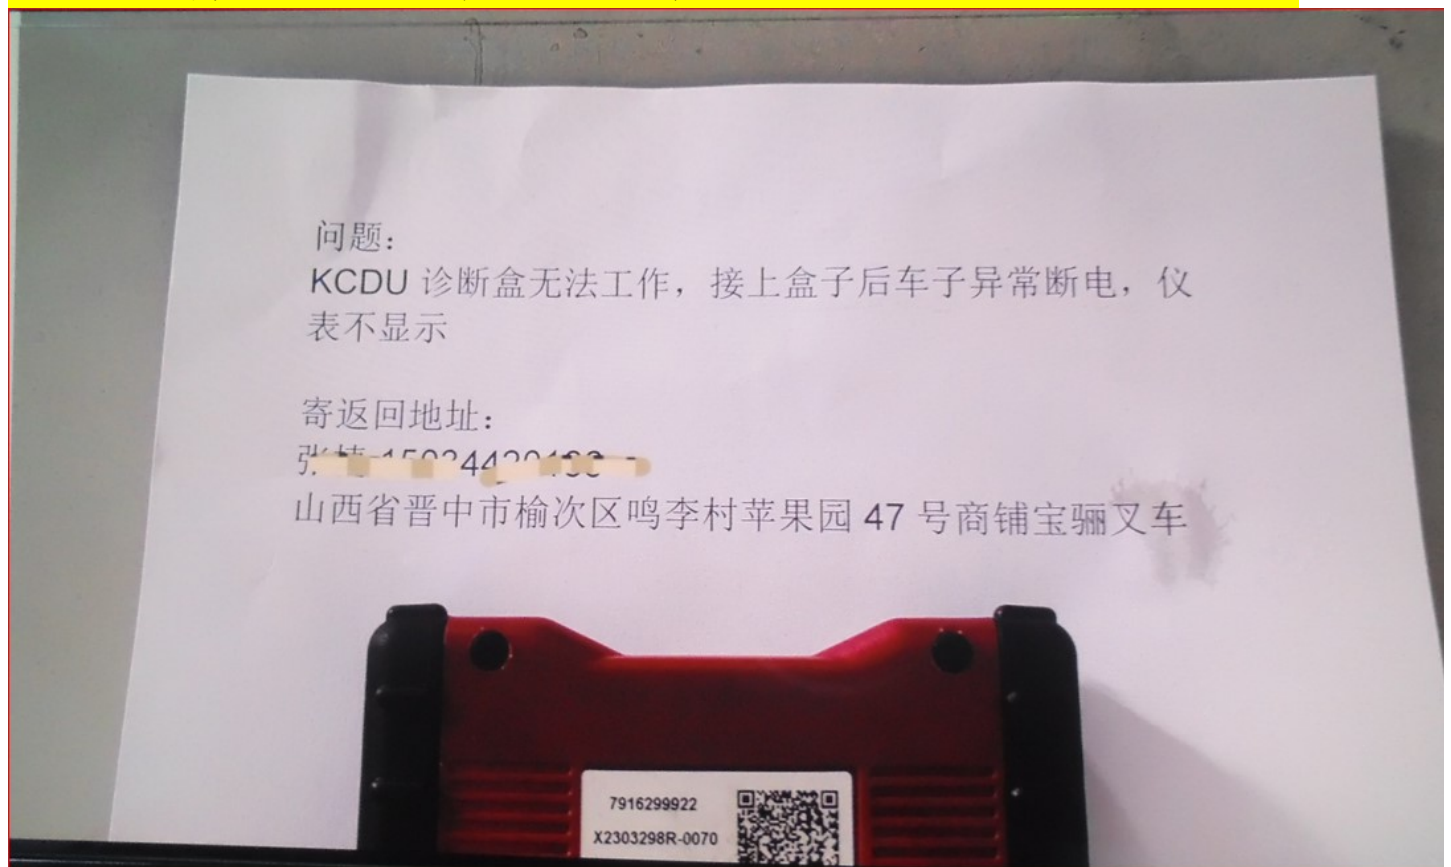

Lei, Shiqi

发件人: Jiang, Shouqing
发送时间: 2024年11月12日星期二 11:59
收件人: Chen, Bin; Li, Wei RE; Dong, Bin; Ji, Beiliang; Zuo, Jian; Liu, shengyun; Zhong, Weizhao; Jin, Longqi; Lin, Yankun; Zhang, Zhigang; Yang, Qinling
抄送: Xie, Wencai; Lin, Huijuan; Lei, Shiqi; Zhang, Wenbin CSC2; Lu, Haihong; Huang, Yuanzhang; Ju, Yu; Zheng, Yujin; Sun, Jingyu; Wei, Wenbin
主题: 回复: 2024.11.12 KEYS诊断盒7916299922叉车医生诊断盒故障处理

各位好!

请再次传达下各属的**分公司.AD 代理商及宝骊 BD**如有遇到 KEYS 诊断盒故障不要提交保修申请，直接按以下截图方式寄给我处理后返回，**运费寄付。**

温馨提醒: 请随诊断盒在纸箱内用纸条写上正体些便于识别故障原因.收件人.电话详细地址或打印故障原因.收件人.电话详细地址，处理后我会按你们提供的收件人地址原路返回，请知悉!

KEYS 有故障只要返回这个红色的诊断盒，连接线不需要寄回以免丢失